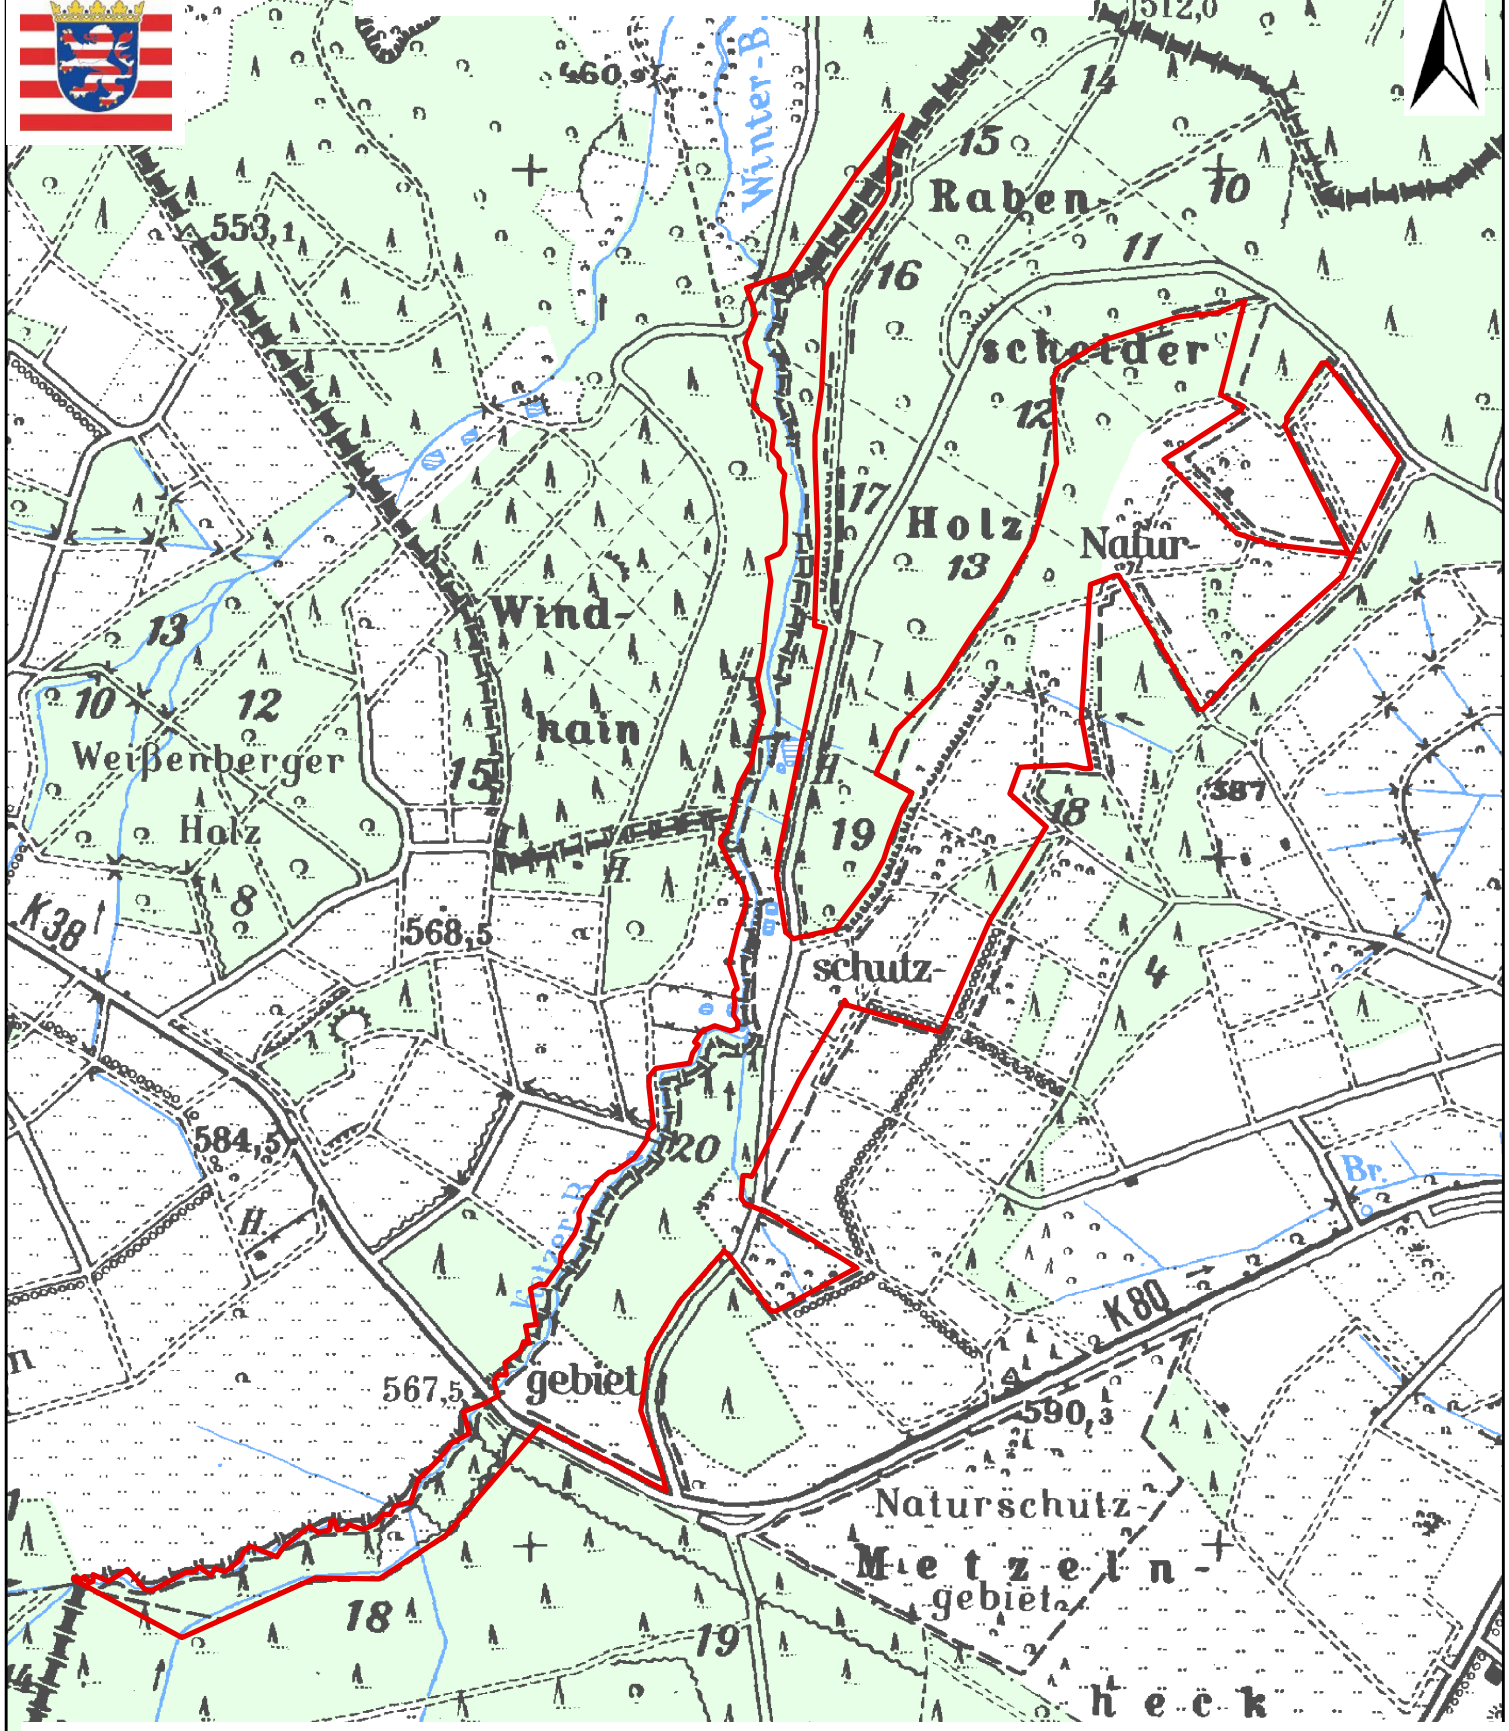

NSG "Rabenscheider Holz"

Kartographie: Regierungspräsidium Gießen V 53.2

Kartengrundlage: Topographische Karte 1:25.000, Blatt 5314 mit Genehmigung des Hessischen Landesamtes für Bodenmanagement und Geoinformation.

 Naturschutzgebiet (NSG)